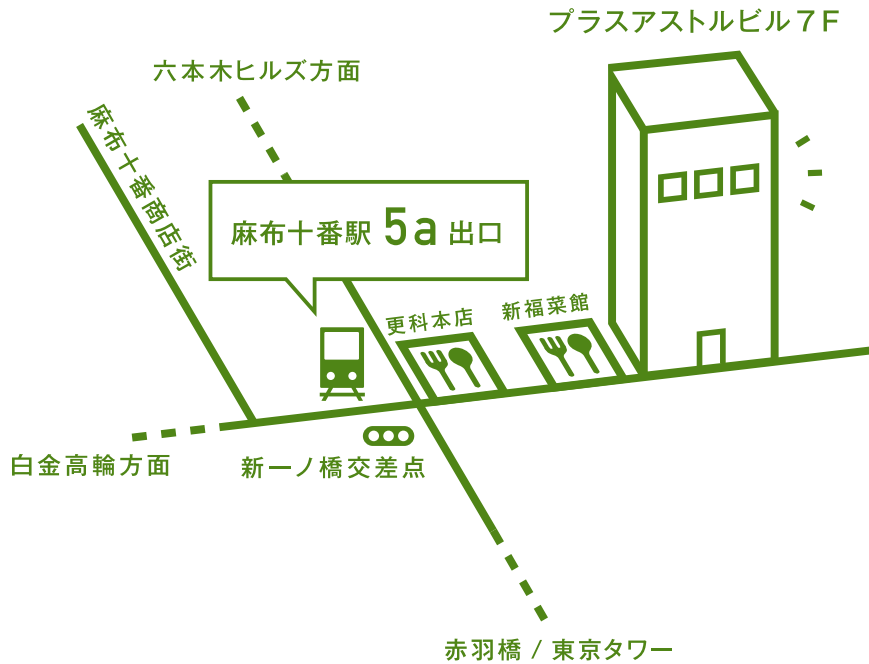

MAP

東京メトロ南北線 & 都営大江戸線 麻布十番駅「5a出口」から出て、
新一ノ橋の交差点から、早歩きで17秒です。

株式会社17

〒106-0045 東京都港区麻布十番1-2-3 プラスアストル7F

TEL 03-6441-2617 FAX 03-6441-3617

17
Junana