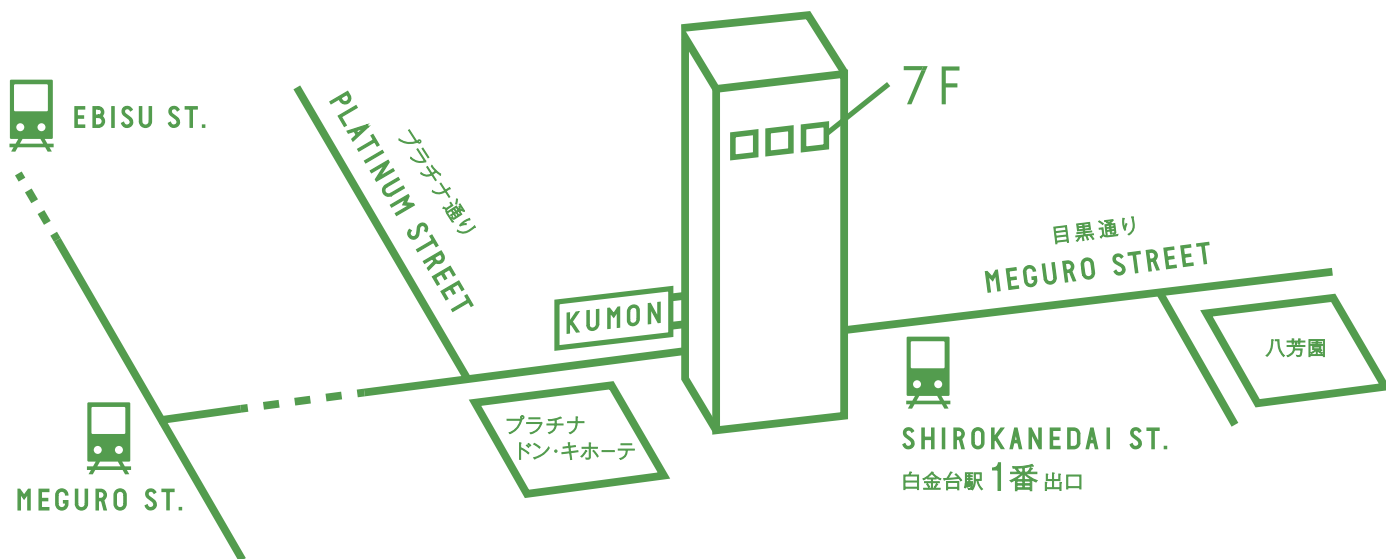

MAP

東京メトロ南北線、または都営地下鉄三田線をご利用ください。

白金台駅1番出口から地上に出て、左へ徒歩17秒、
1階にKUMONの看板が出ている白いビルの7階です。

ル・パルク白金台第2駐車場が近くて便利です。

会社の専用駐車場ではありませんので、有料となります。

8時～24時 [30分 ¥200] 0時～8時 [60分 ¥100]

17
Junana

ADDRESS 〒108-0071 東京都港区白金台 3-14-4 LBビル7F
3-14-4 7F SHIROKANEDAI, MINATO-KU, TOKYO 108-0071